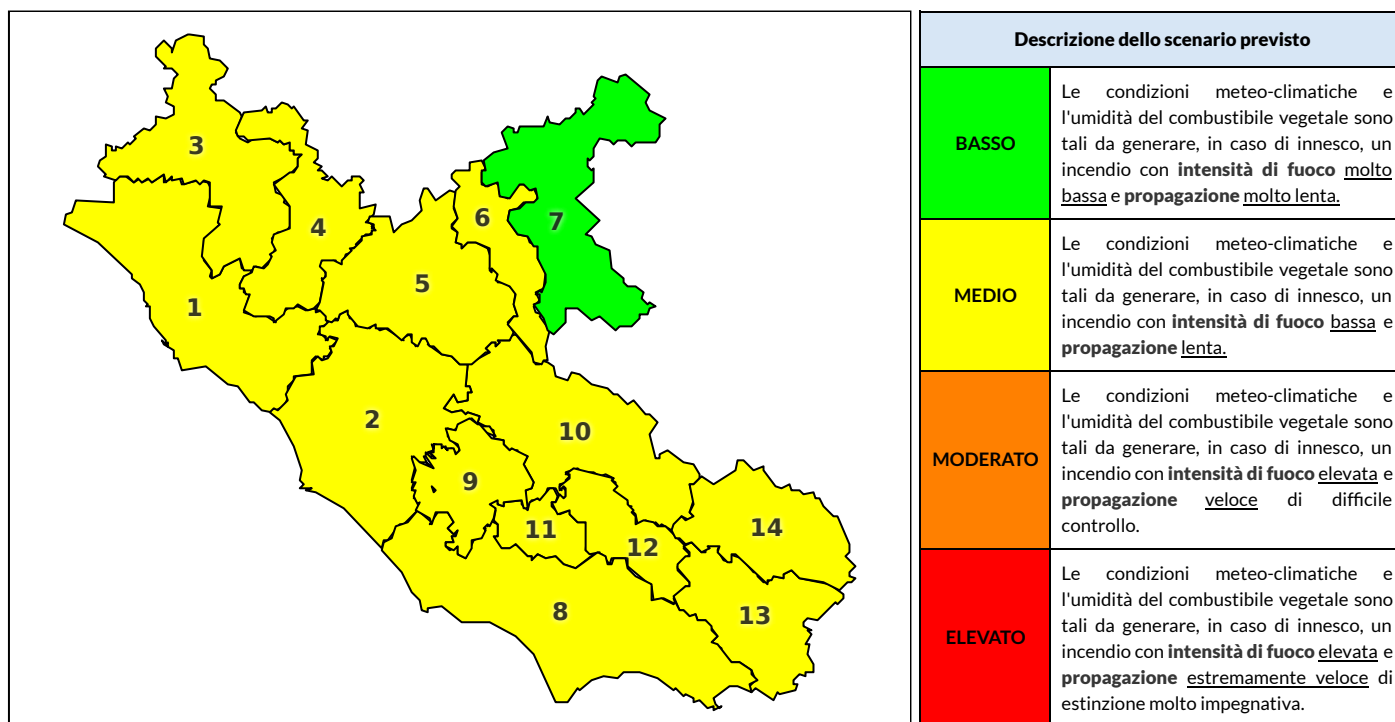

Zona AIB	1	2	3	4	5	6	7	8	9	10	11	12	13	14
Livello Pericolosità	MEDIO	MEDIO	MEDIO	MEDIO	MEDIO	MEDIO	BASSO	MEDIO	MEDIO	MEDIO	MEDIO	MEDIO	MEDIO	MEDIO

NOTE

Empty box for notes.

REGIONE LAZIO - AGENZIA REGIONALE DI PROTEZIONE CIVILE

CENTRO FUNZIONALE REGIONALE

SALA OPERATIVA REGIONALE

N.verde 800.276570 | centrofunzionale@regione.lazio.it

N.verde 803.555 | sor@regione.lazio.it

BOLLETTINO DI PERICOLOSITA' DA INCENDI BOSCHIVI

Previsioni per domani 22-8-2020

Livello di pericolosità da incendio boschivo per Zona di Allerta AIB

Bollettino emesso nel periodo della campagna AIB Lazio sulla base del modello previsionale RISICOLazio, sviluppato in collaborazione con Fondazione CIMA, che fornisce un supporto per la valutazione della Pericolosità da incendio boschivo aggregata sulle Zone di Allerta AIB, approvate come parte integrante del Piano AIB Lazio 2020-2022 con DGR n° 270 del 15/05/2020. Il dettaglio della distribuzione dei Comuni nelle Zone AIB è consultabile al link <https://tinyurl.com/ZoneAIB>. Le Norme Comportamentali per la popolazione sono consultabili al link <https://tinyurl.com/NormeComportamentali>.

Zona AIB	1	2	3	4	5	6	7	8	9	10	11	12	13	14
Livello Pericolosità	MEDIO	MEDIO	MEDIO	MEDIO	MEDIO	MEDIO	BASSO	MEDIO	MEDIO	MEDIO	MEDIO	MEDIO	MEDIO	MEDIO

REGIONE LAZIO - AGENZIA REGIONALE DI PROTEZIONE CIVILE