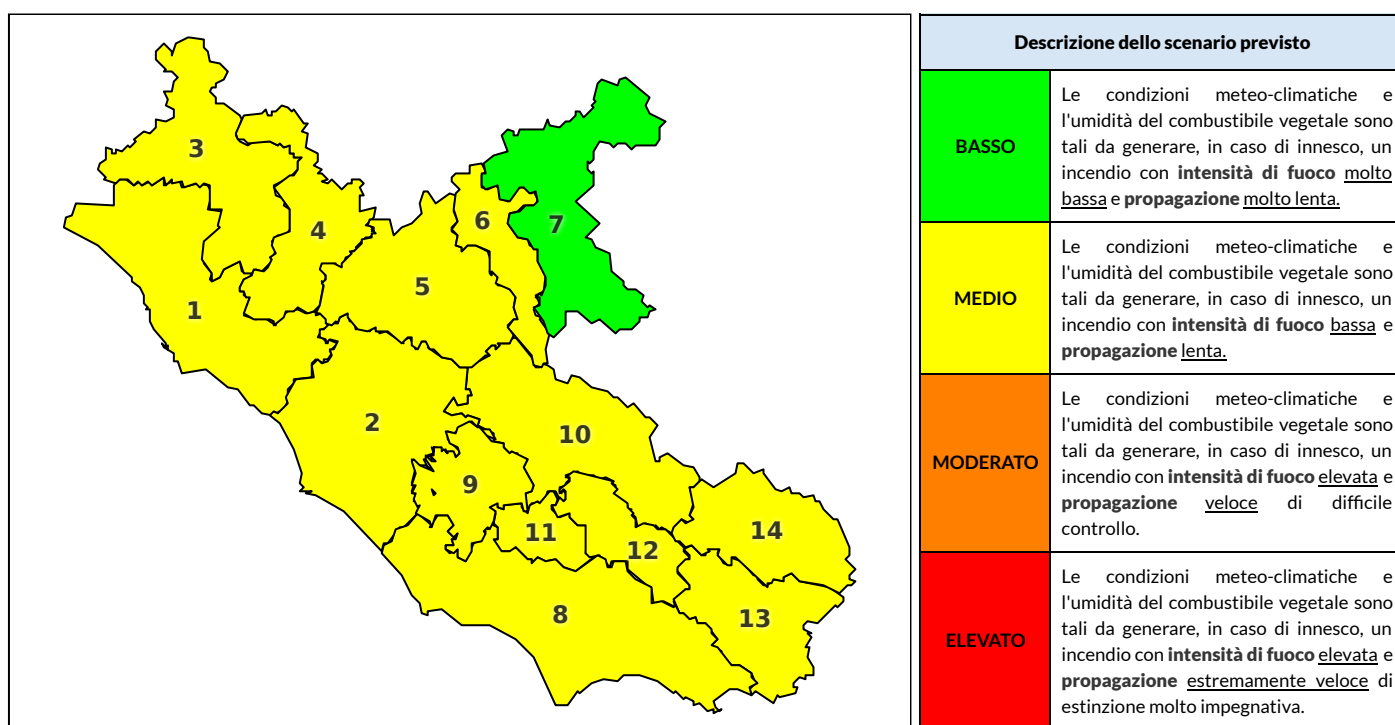

REGIONE LAZIO - AGENZIA REGIONALE DI PROTEZIONE CIVILE

CENTRO FUNZIONALE REGIONALE

SALA OPERATIVA REGIONALE

N.verde 800.276570 | centrofunzionale@regione.lazio.it

N.verde 803.555 | sor@regione.lazio.it

BOLLETTINO DI PERICOLOSITA' DA INCENDI BOSCHIVI

Previsioni per oggi 21-8-2020

Livello di pericolosità da incendio boschivo per Zona di Allerta AIB

Bollettino emesso nel periodo della campagna AIB Lazio sulla base del modello previsionale RISICOLazio, sviluppato in collaborazione con Fondazione CIMA, che fornisce un supporto per la valutazione della Pericolosità da incendio boschivo aggregata sulle Zone di Allerta AIB, approvate come parte integrante del Piano AIB Lazio 2020-2022 con DGR n° 270 del 15/05/2020. Il dettaglio della distribuzione dei Comuni nelle Zone AIB è consultabile al link <https://tinyurl.com/ZoneAIB>. Le Norme Comportamentali per la popolazione sono consultabili al link <https://tinyurl.com/NormeComportamentali>.

Zona AIB	1	2	3	4	5	6	7	8	9	10	11	12	13	14
Livello Pericolosità	MEDIO	MEDIO	MEDIO	MEDIO	MEDIO	MEDIO	BASSO	MEDIO	MEDIO	MEDIO	MEDIO	MEDIO	MEDIO	MEDIO

NOTE

Empty box for notes.

REGIONE LAZIO - AGENZIA REGIONALE DI PROTEZIONE CIVILE

Zona AIB	1	2	3	4	5	6	7	8	9	10	11	12	13	14
Livello Pericolosità	MEDIO	MEDIO	MEDIO	MEDIO	MEDIO	MEDIO	BASSO	MEDIO	MEDIO	MEDIO	MEDIO	MEDIO	MEDIO	MEDIO